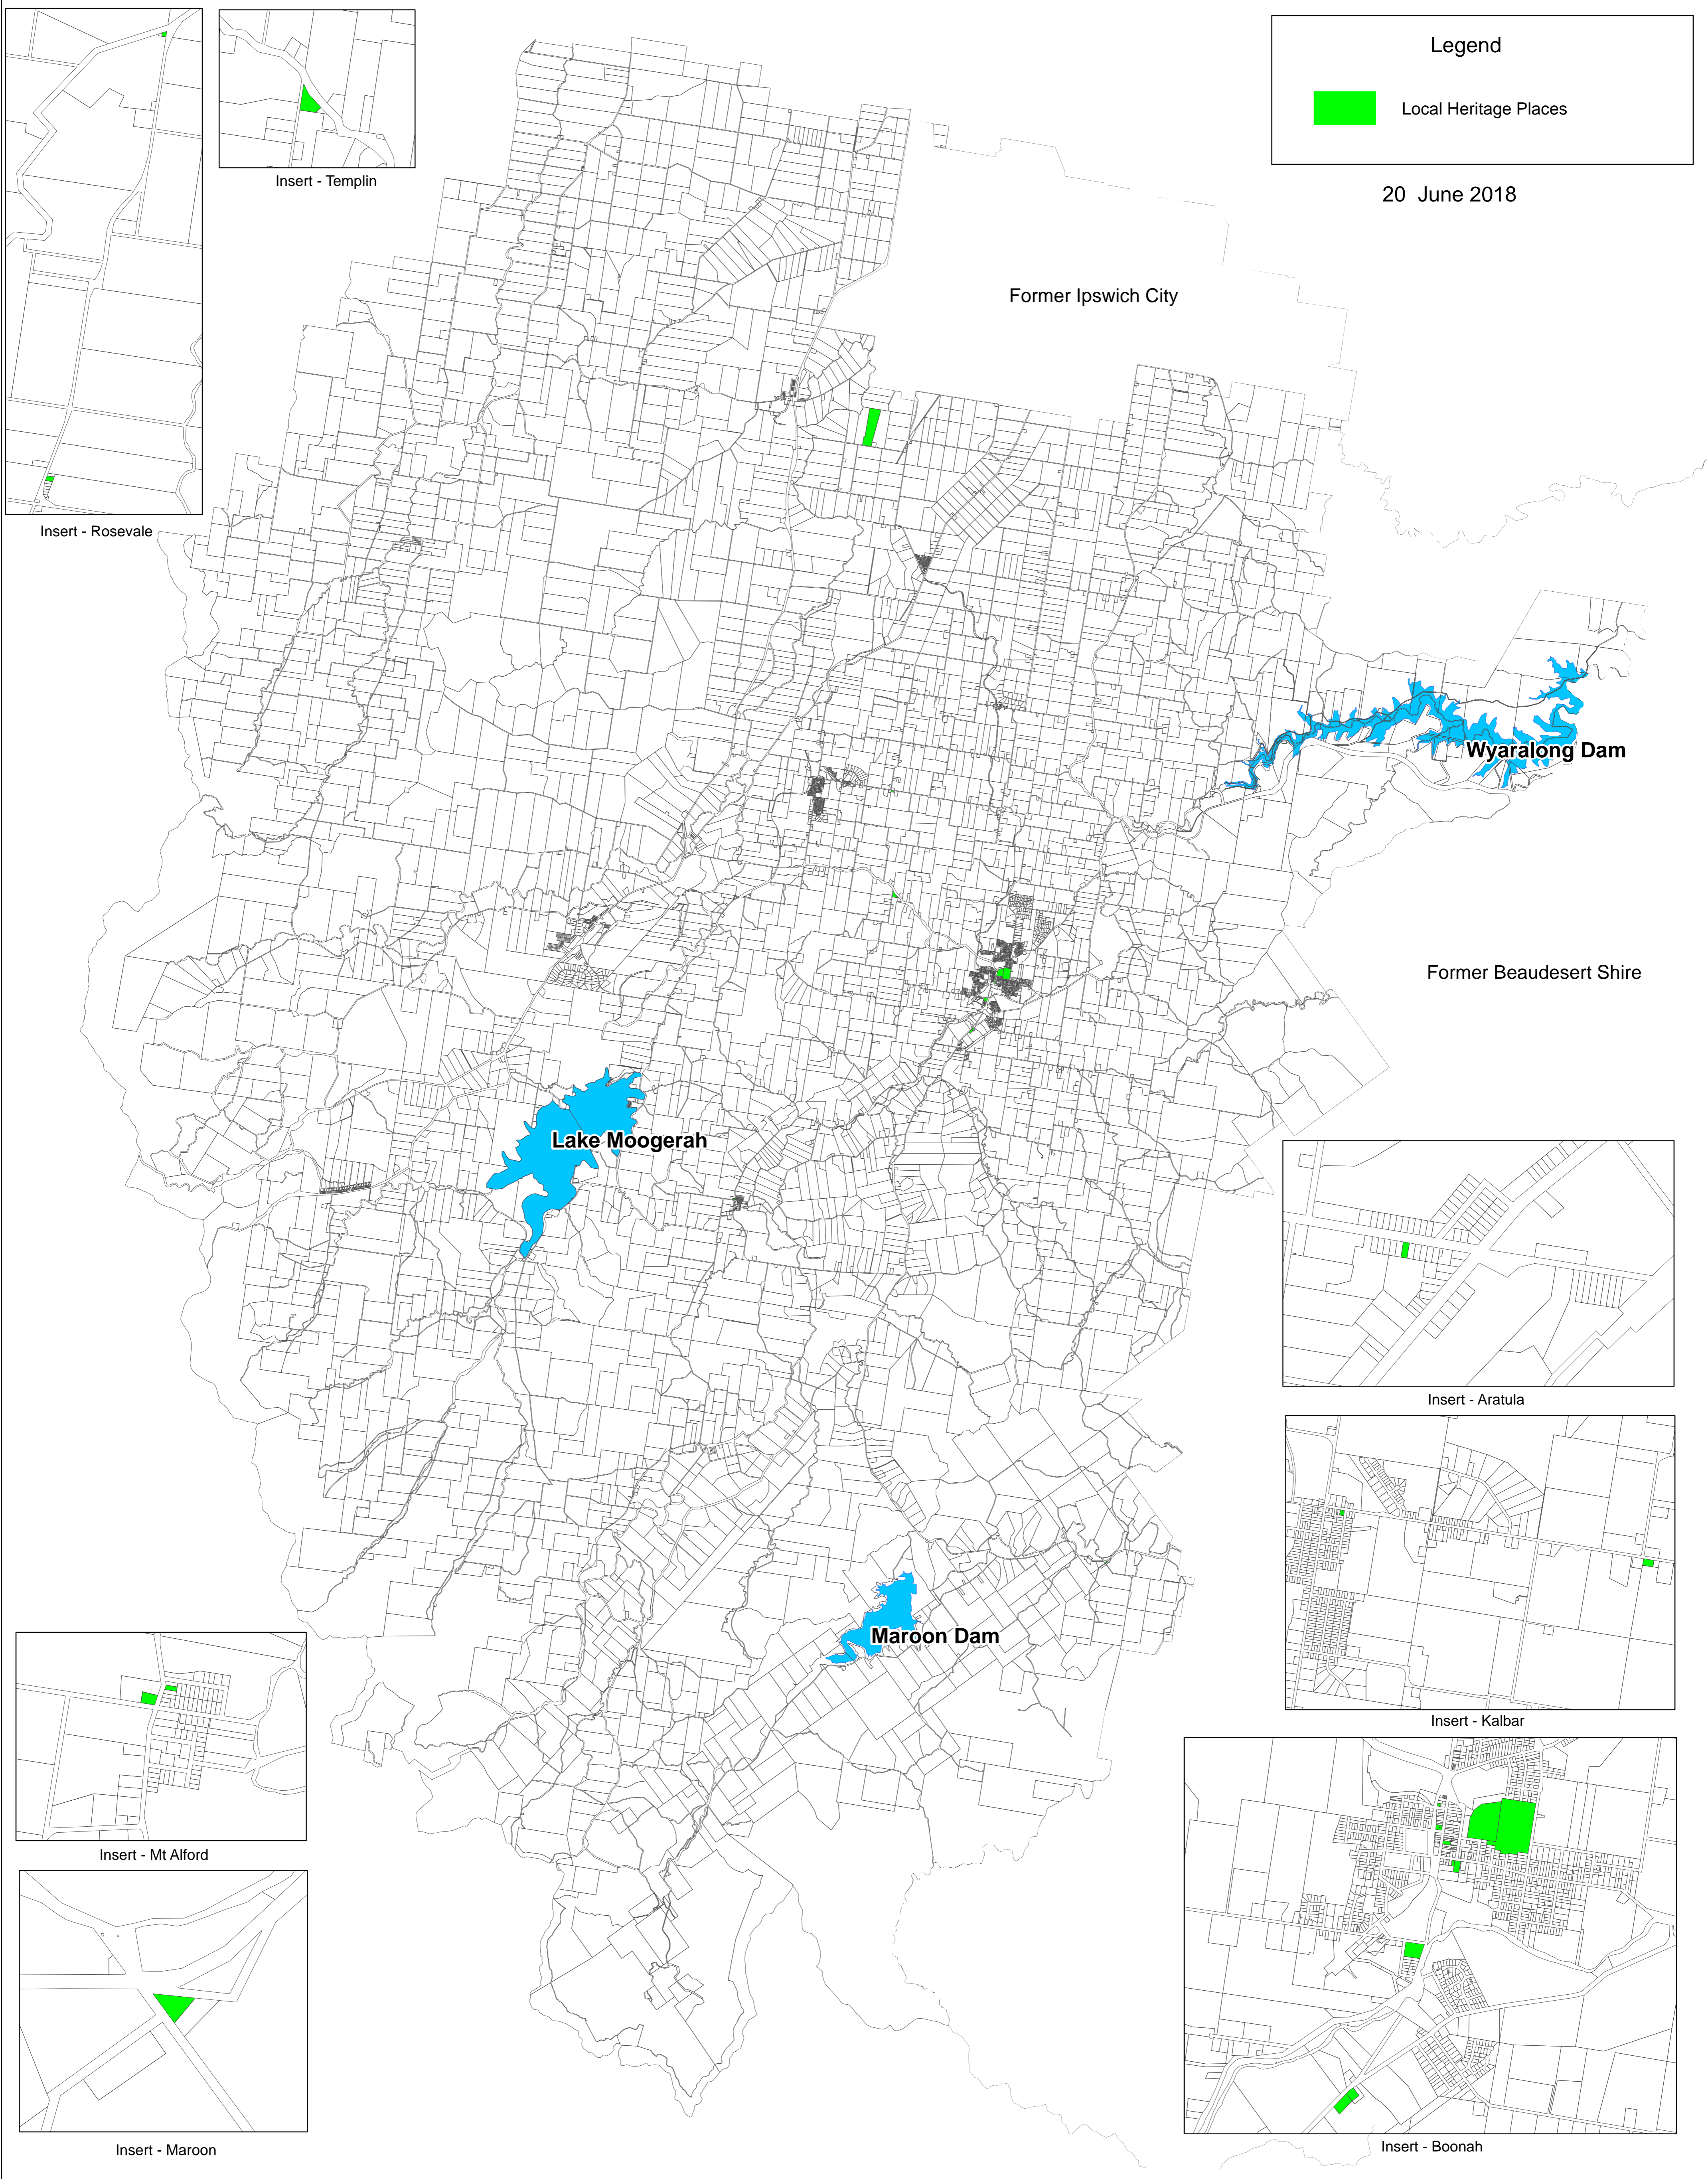

Insert - Rosevale

Insert - Templin

Legend

 Local Heritage Places

20 June 2018

SCALE 1:100 000

OVERLAY MAP 6: LOCAL HERITAGE OVERLAY